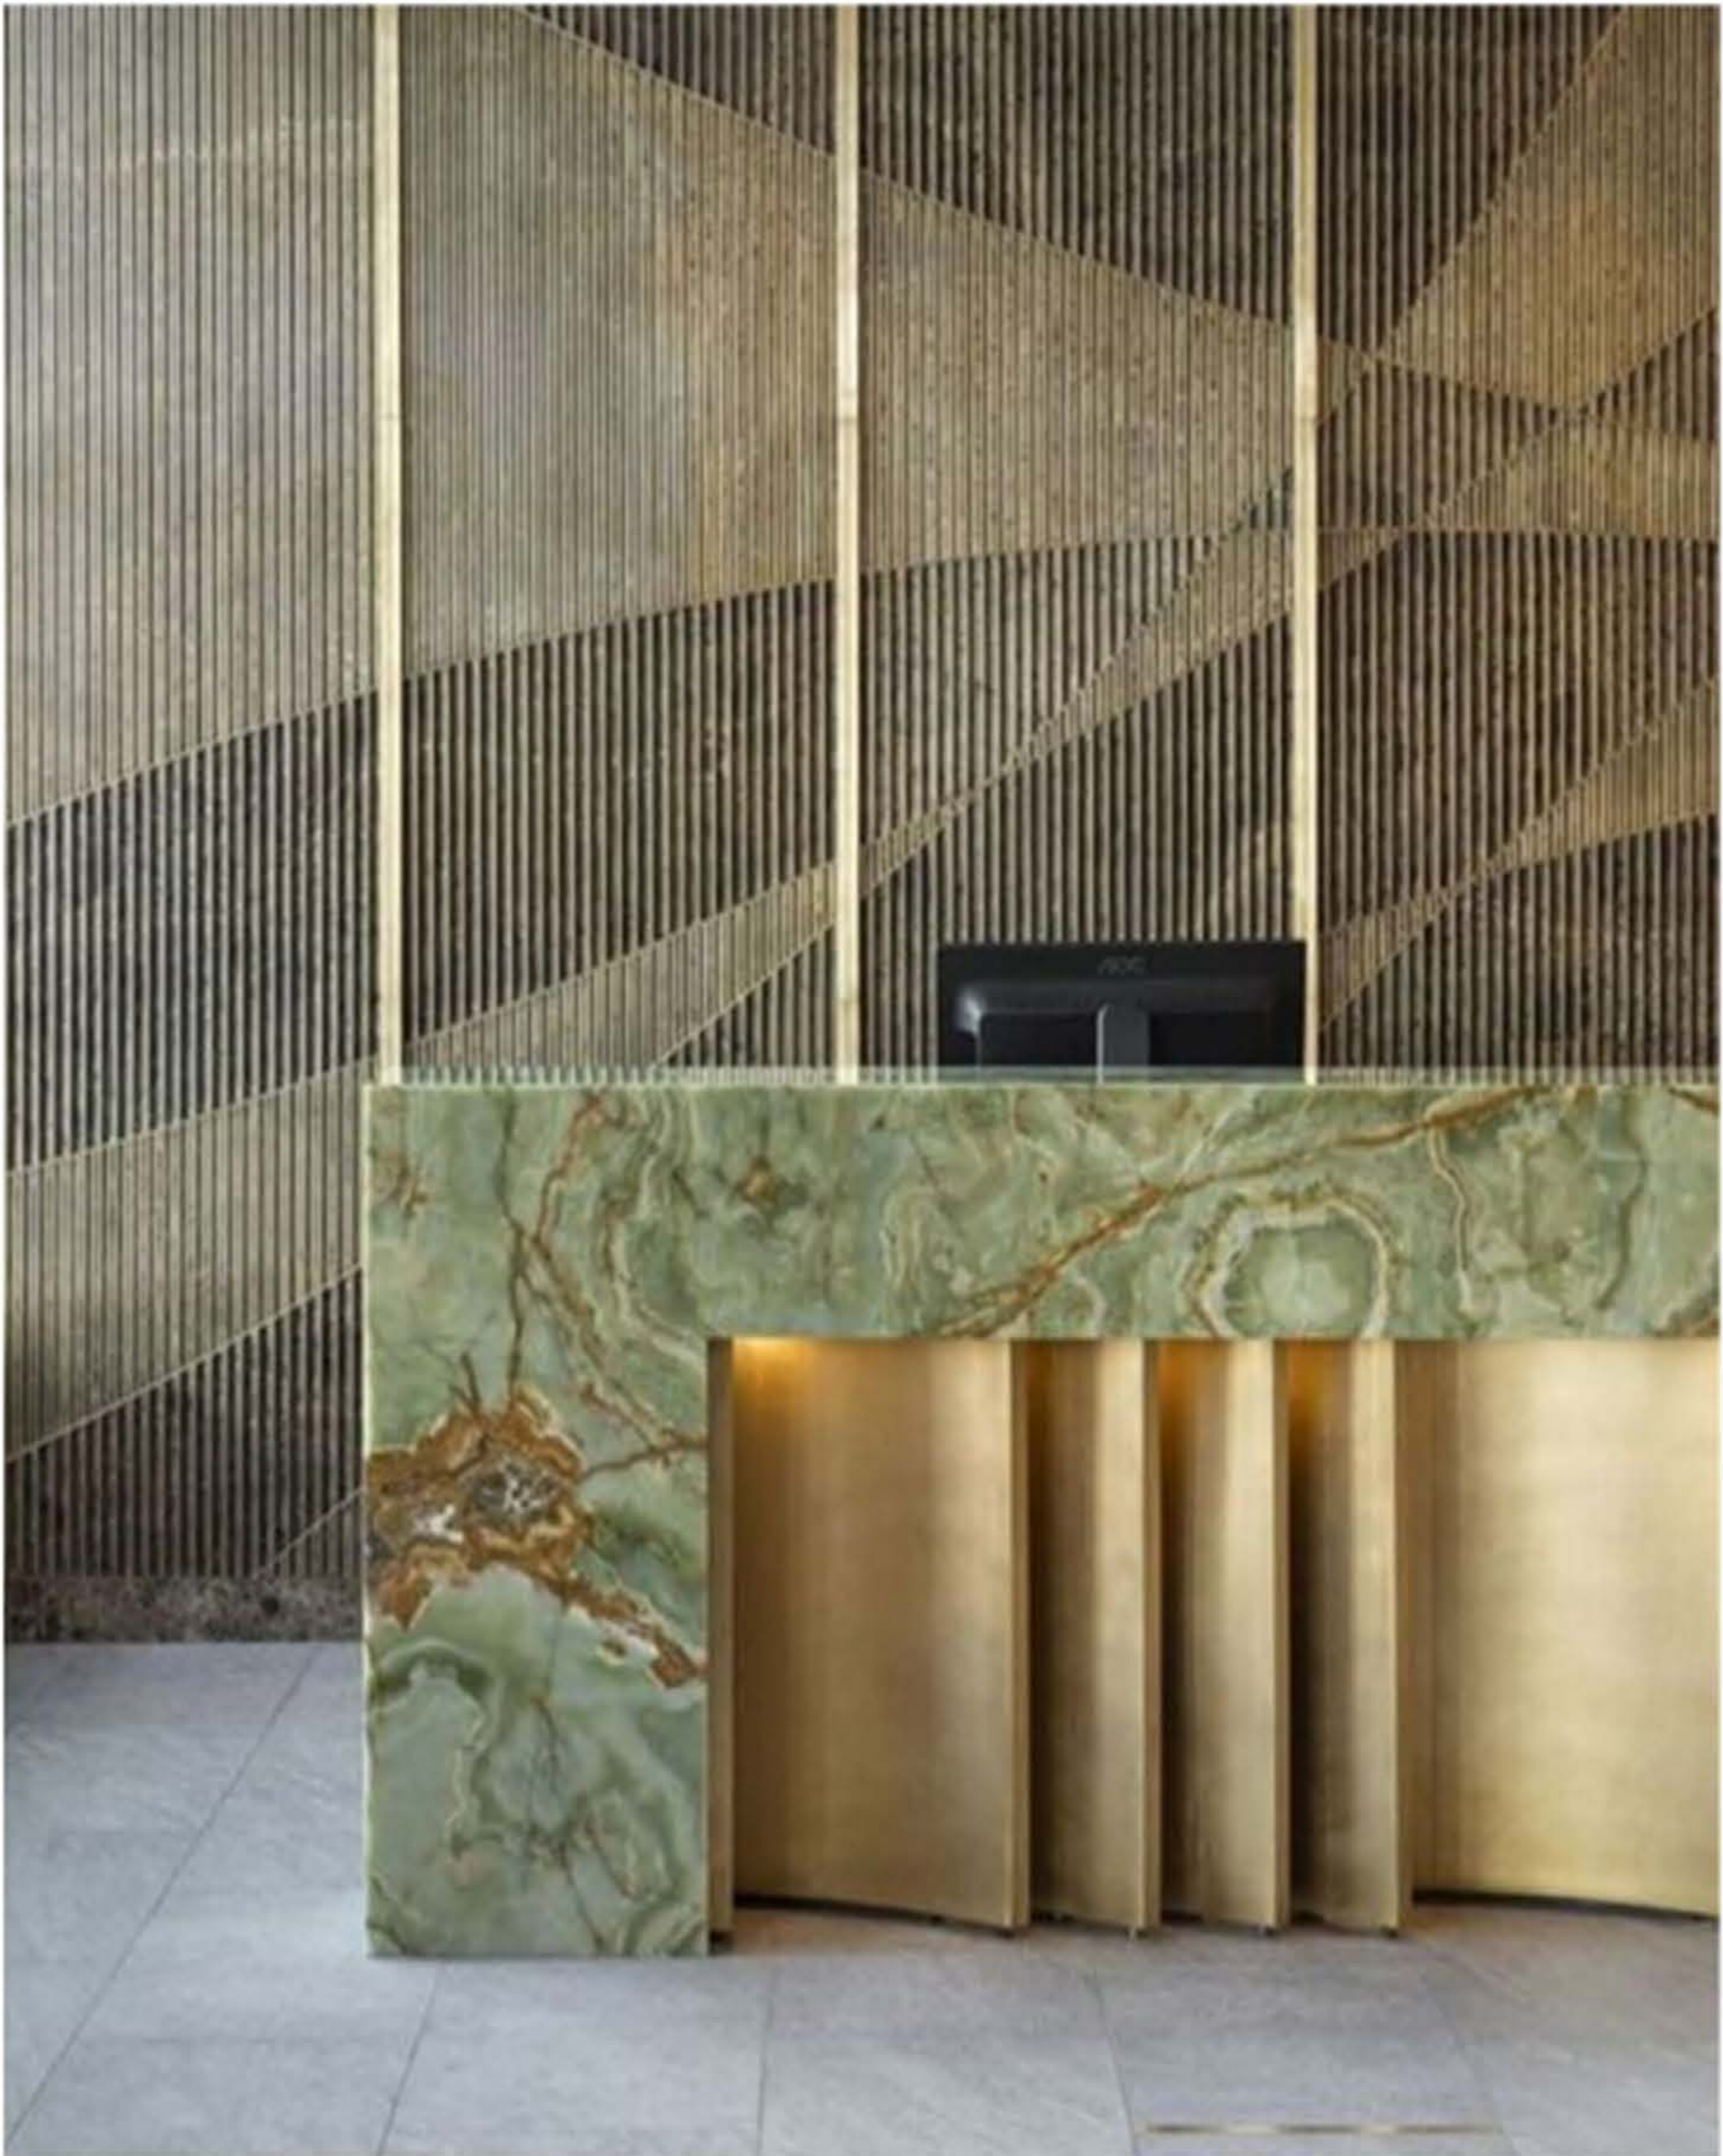

MASSAMERMER

Modern Design & Living

BANKO
RECEPTION DESK