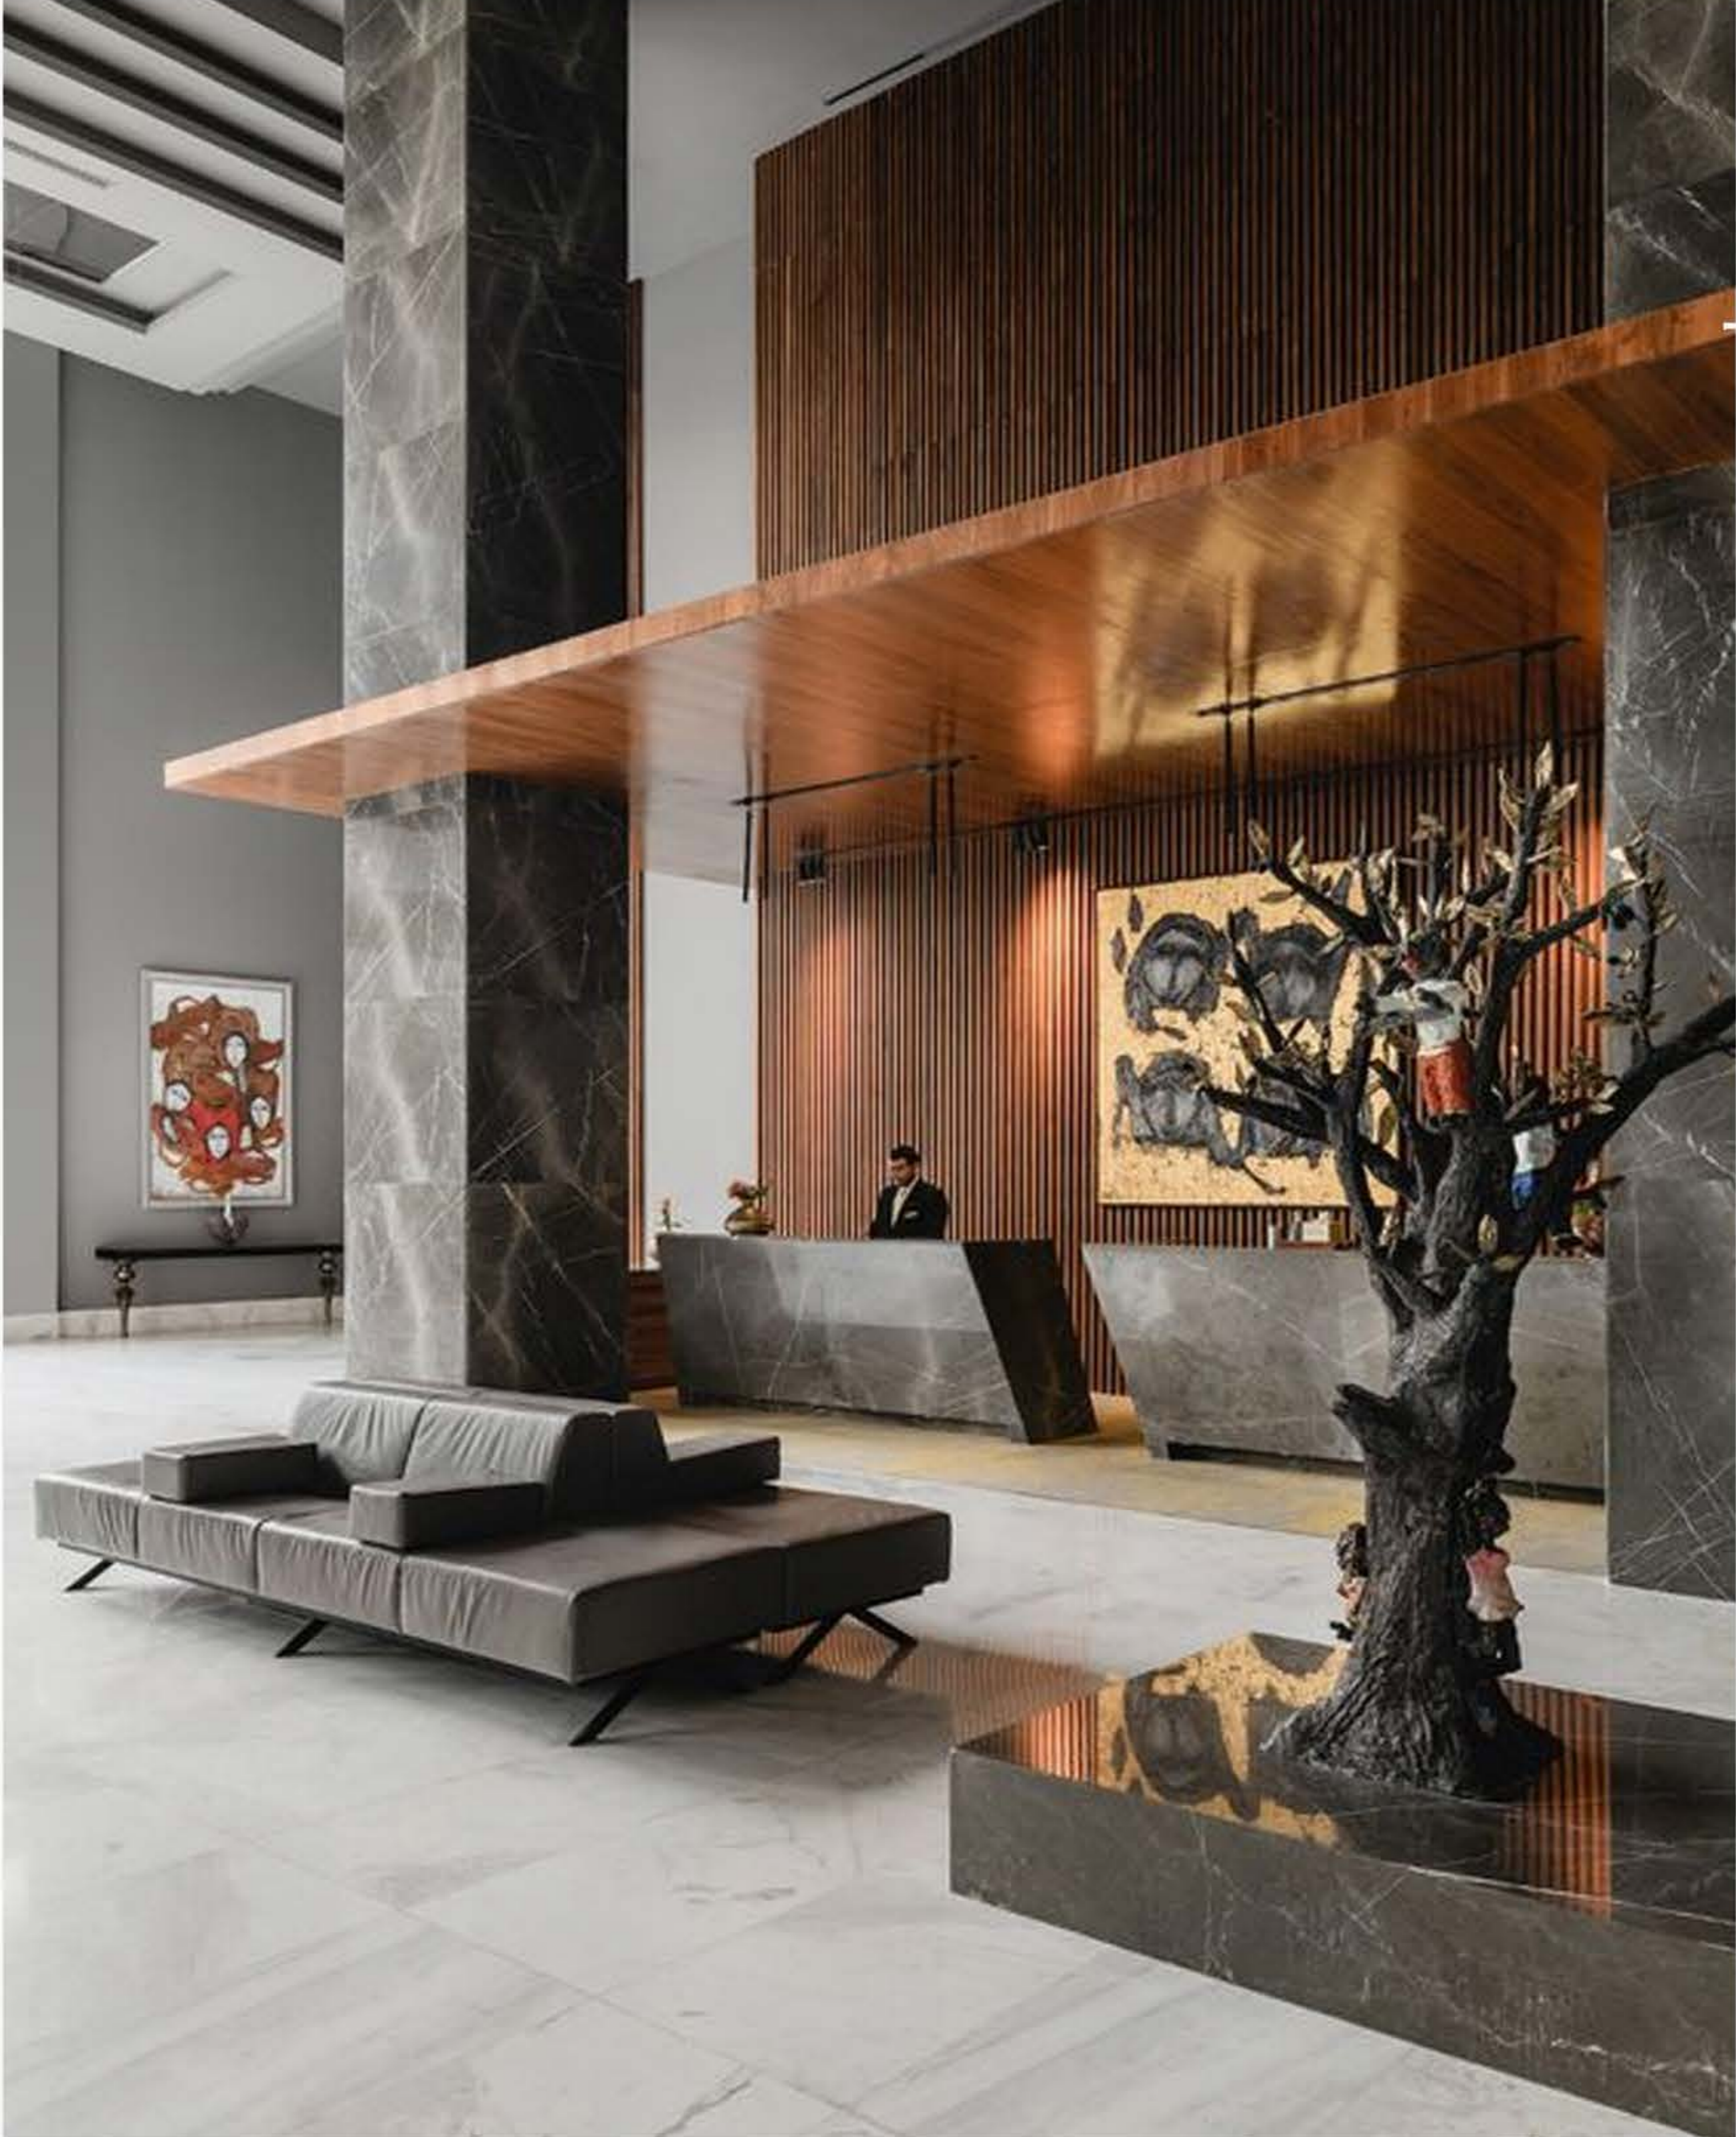

## DIMENSION

Width 78.740"  
Depth 35,4"  
Height 39.370"

# AUREA

Banko

Reception Desk

BOYUTLAR

DIMENSION

Geniřlik 200 cm  
Derinlik 90 cm  
Yükseklik 100 cm

Width 78.740"  
Depth 35.4"  
Height 39.370"