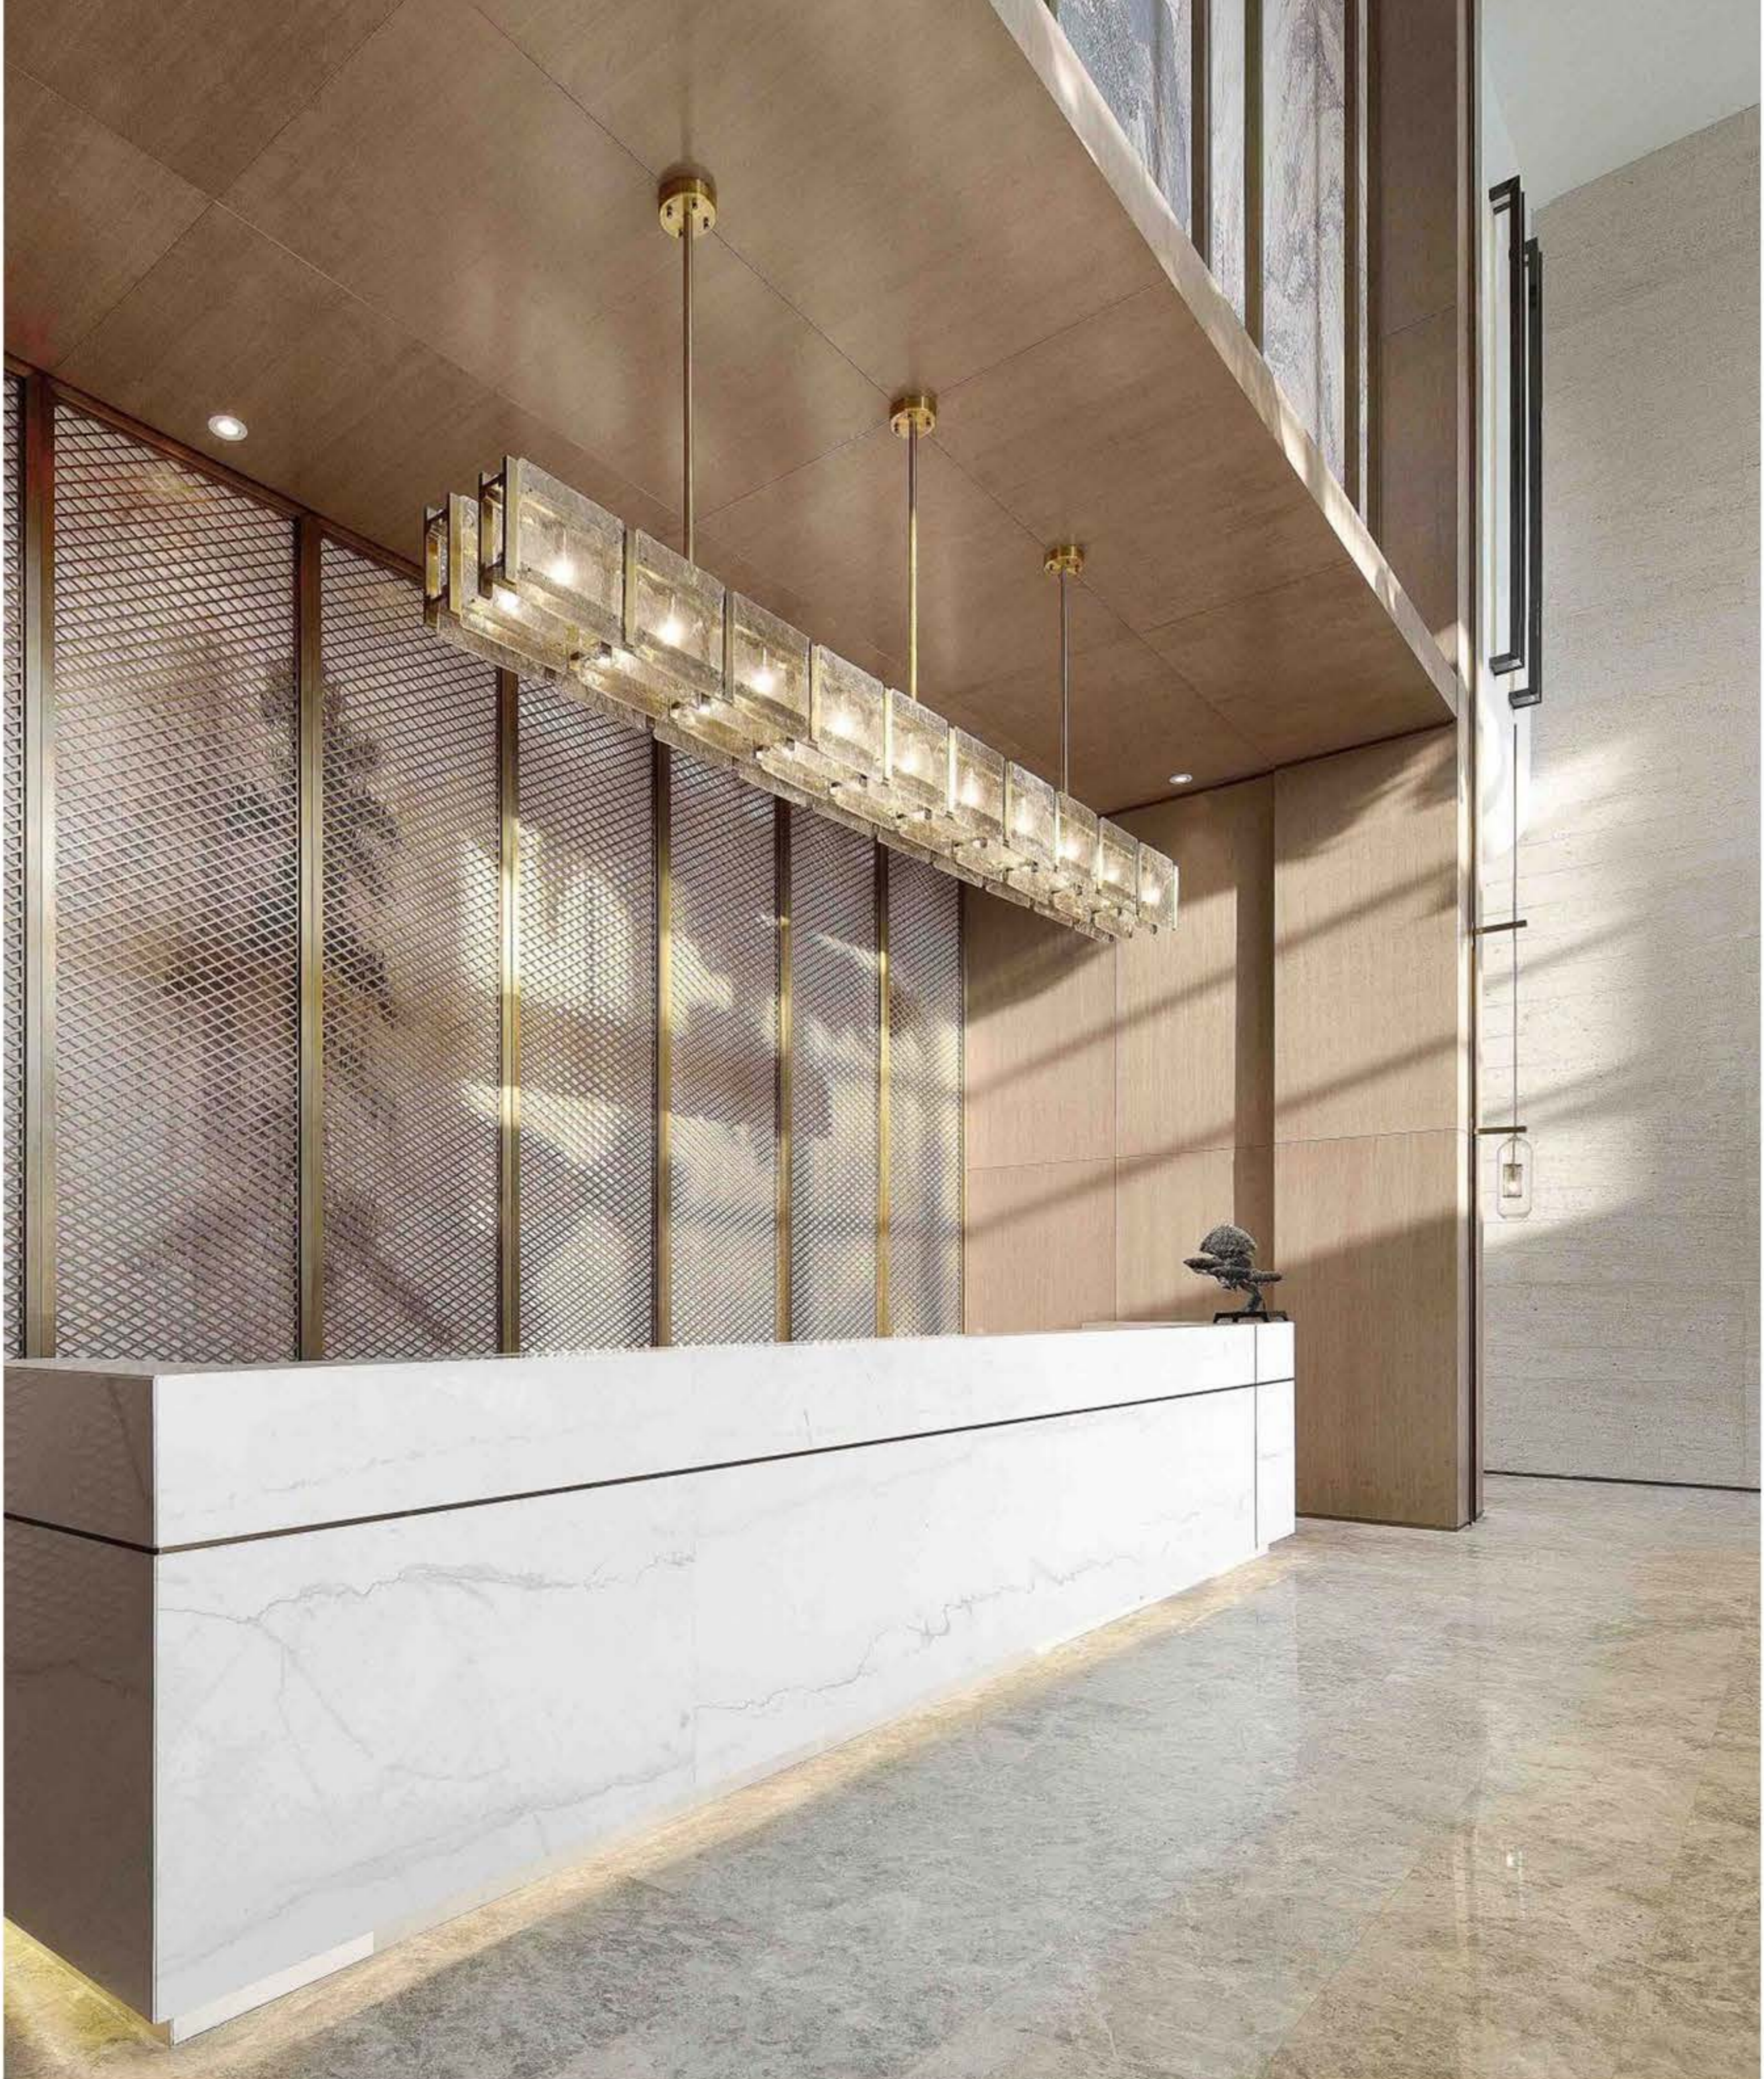

## DIMENSION

Width 78.740"  
Depth 35,4"  
Height 39.370"

# CAREERS

Banko

Reception Desk

BOYUTLAR

DIMENSION

Geniřlik 200 cm  
Derinlik 90 cm  
Yükseklik 100 cm

Width 78.740"  
Depth 35,4"  
Height 39.370"