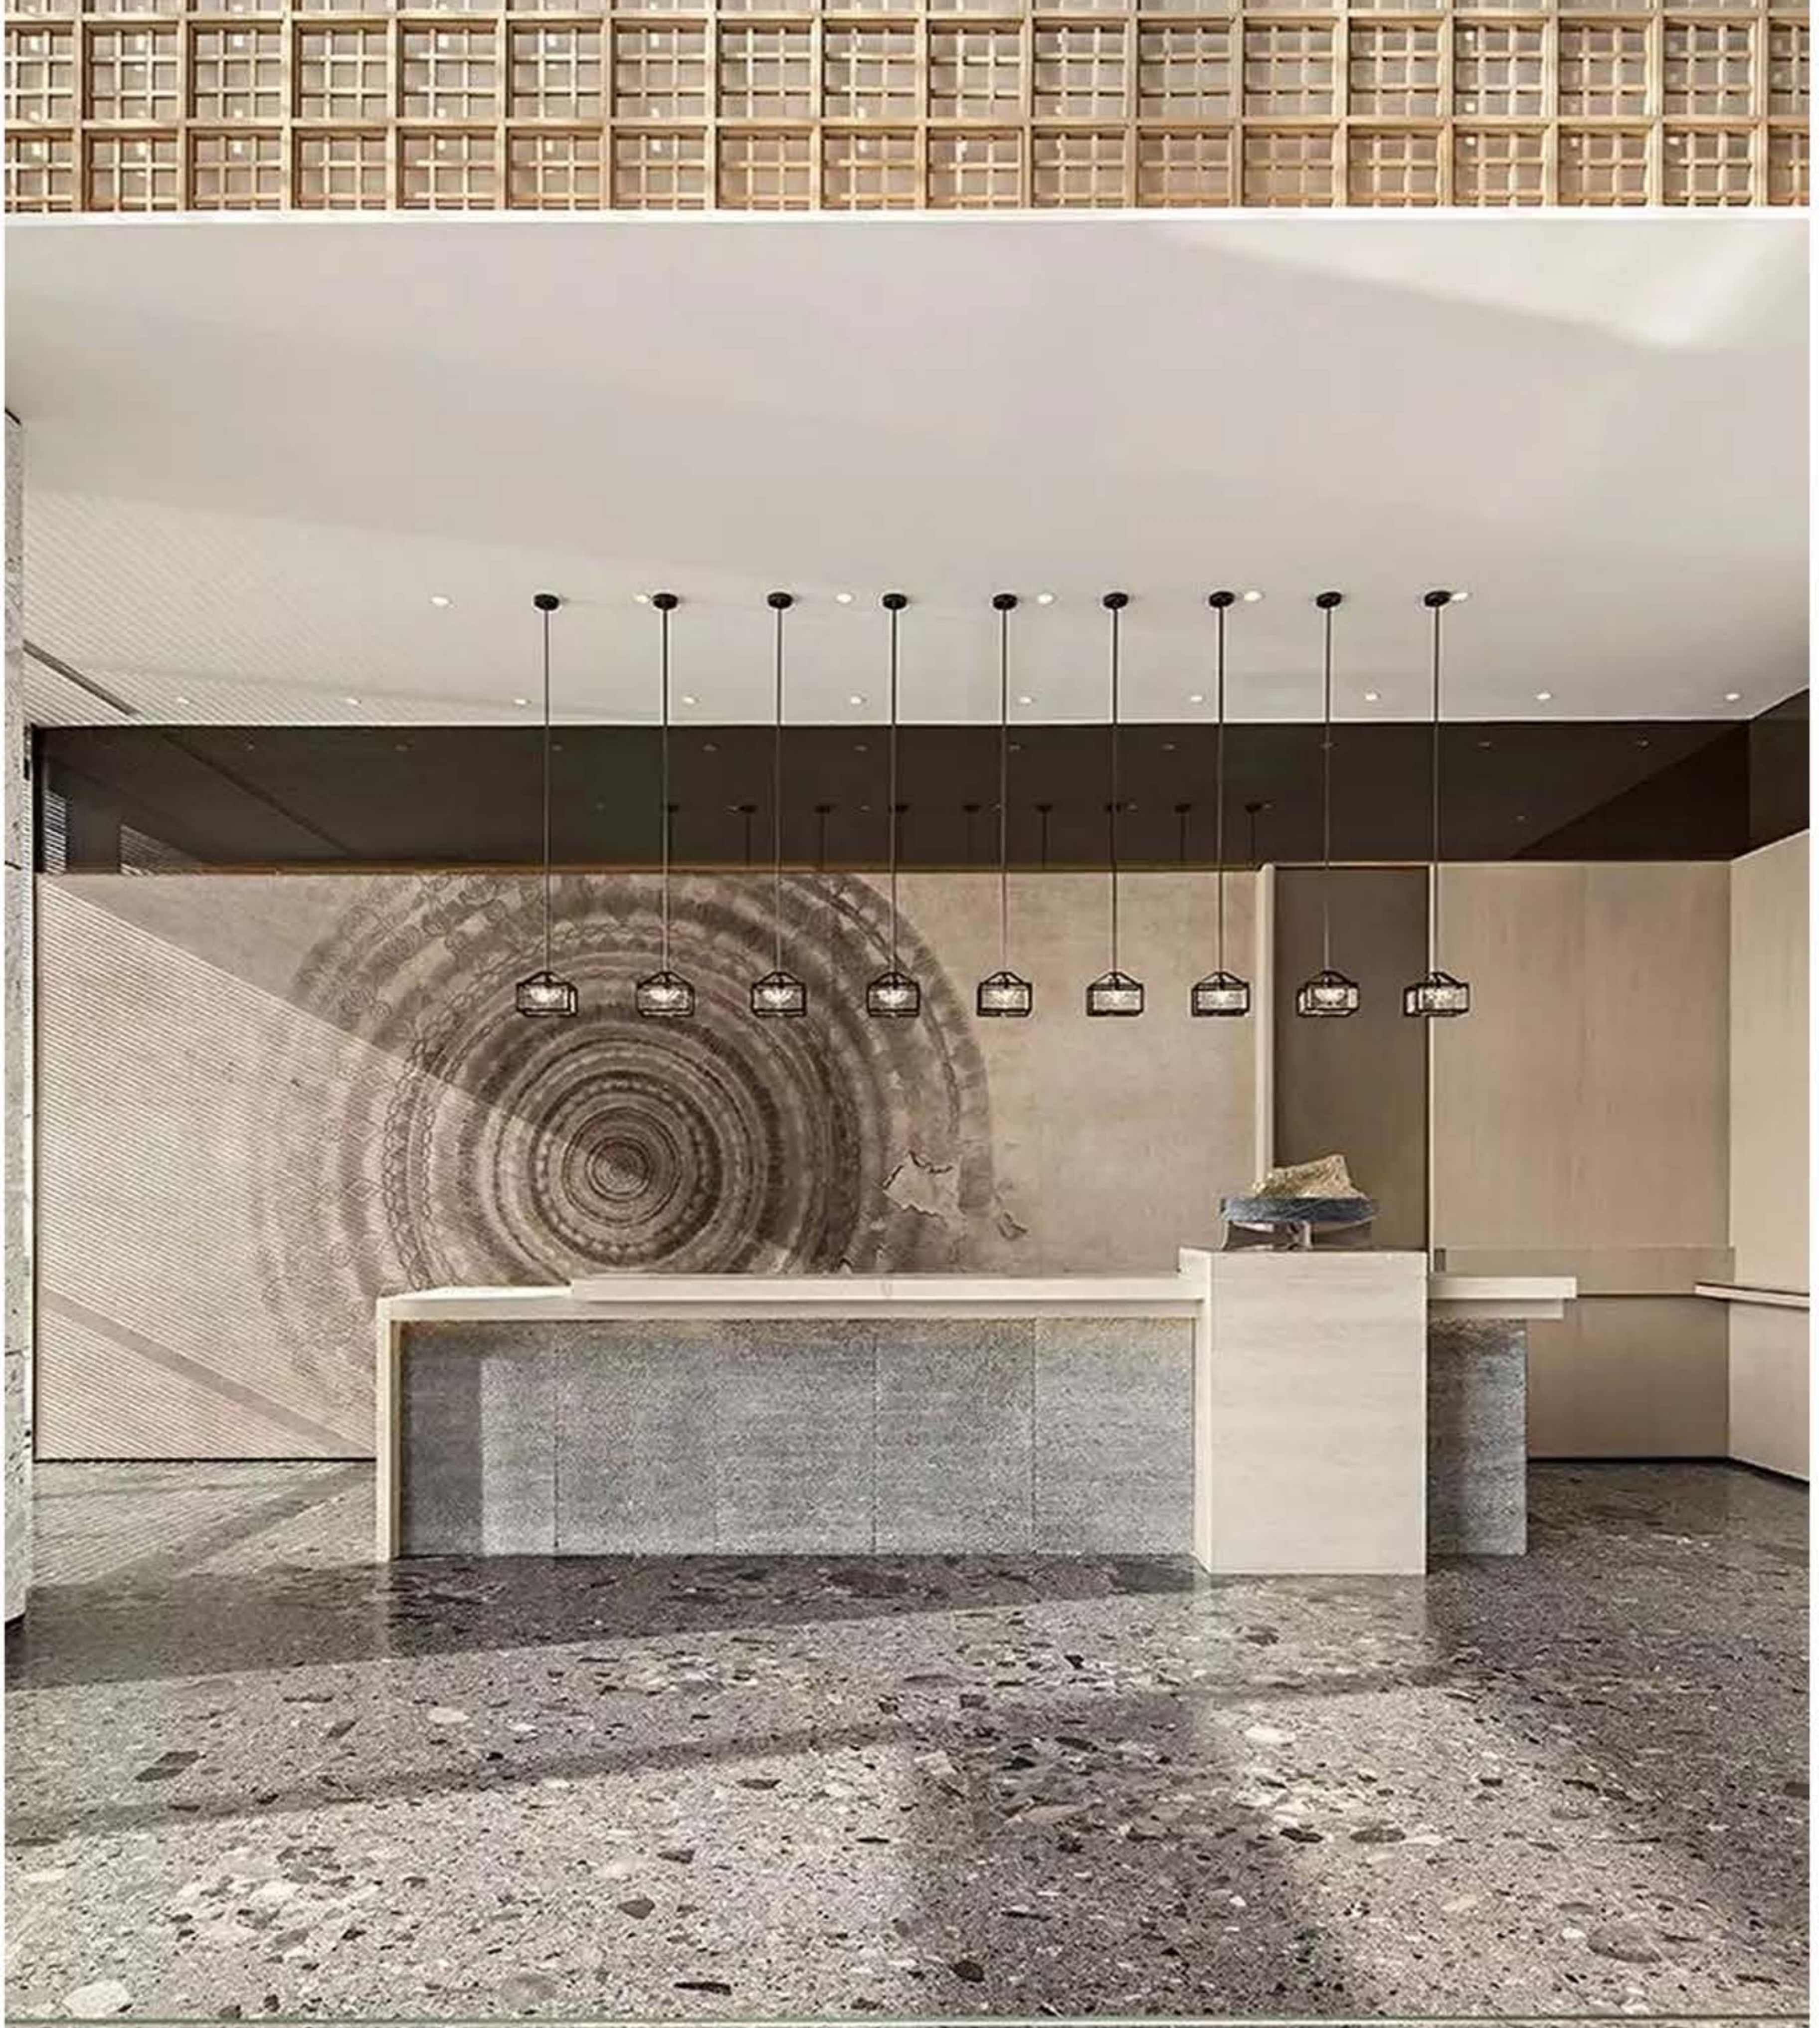

# JOLIE

Banko

Reception Desk

BOYUTLAR

DIMENSION

Geniřlik 200 cm  
Derinlik 90 cm  
Yükseklik 100 cm

Width 78.740"  
Depth 35,4"  
Height 39.370"