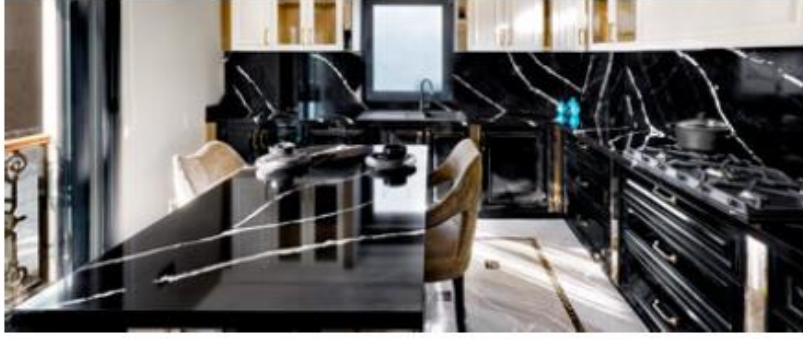

Tasarım ve Ar-Ge ekiplerimizin birlikte geliştirdiği özgün eserlerdir.