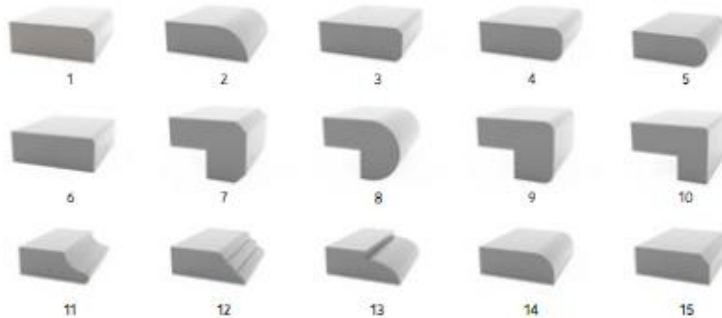

Kenar Profilleri

Tezgah ve bankolarda ön kenar profillerinin işçilik ve uygulamaları yetkili atölyeler tarafından yapılmaktadır. Atölyenin makine ve ekipman parkına bağlı olarak uygulanan kenar profili tipleri değişiklik gösterebilir. O nedenle uygulamayı yapacak atölye ile öncesinde detaylı görüşülmeli ve mutabakat sağlanmalıdır.