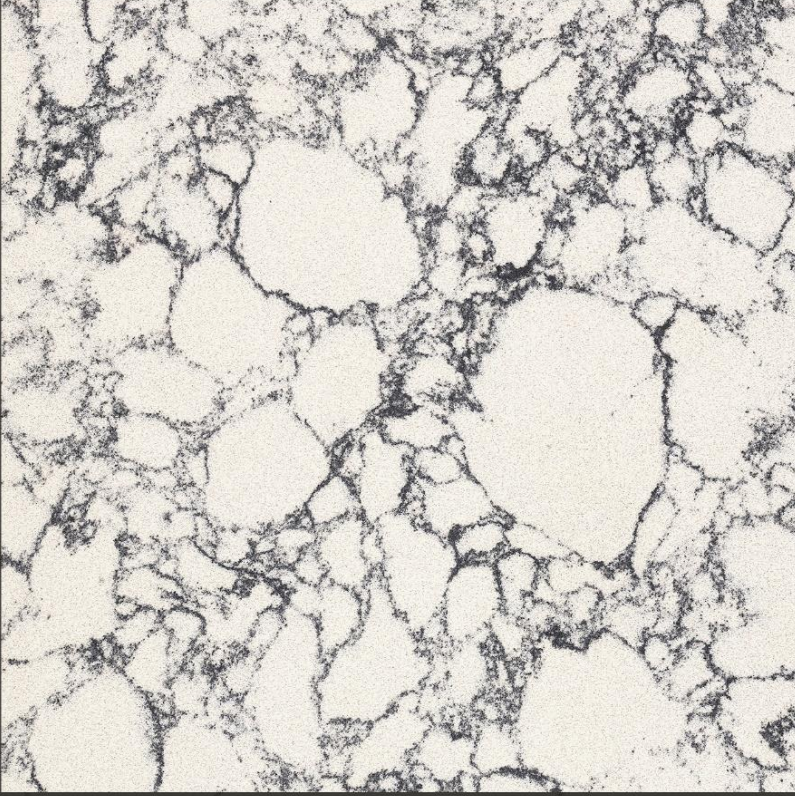

NEPHILA (995)

+ Teknik Özellikler

Uzunluk
305 cm; 310 cm; 330 cm

Genişlik
140 cm; 152 cm; 165 cm

Kalınlık
1,2 cm; 2 cm; 3 cm

Koleksiyon: Natural | Renk: Beyaz