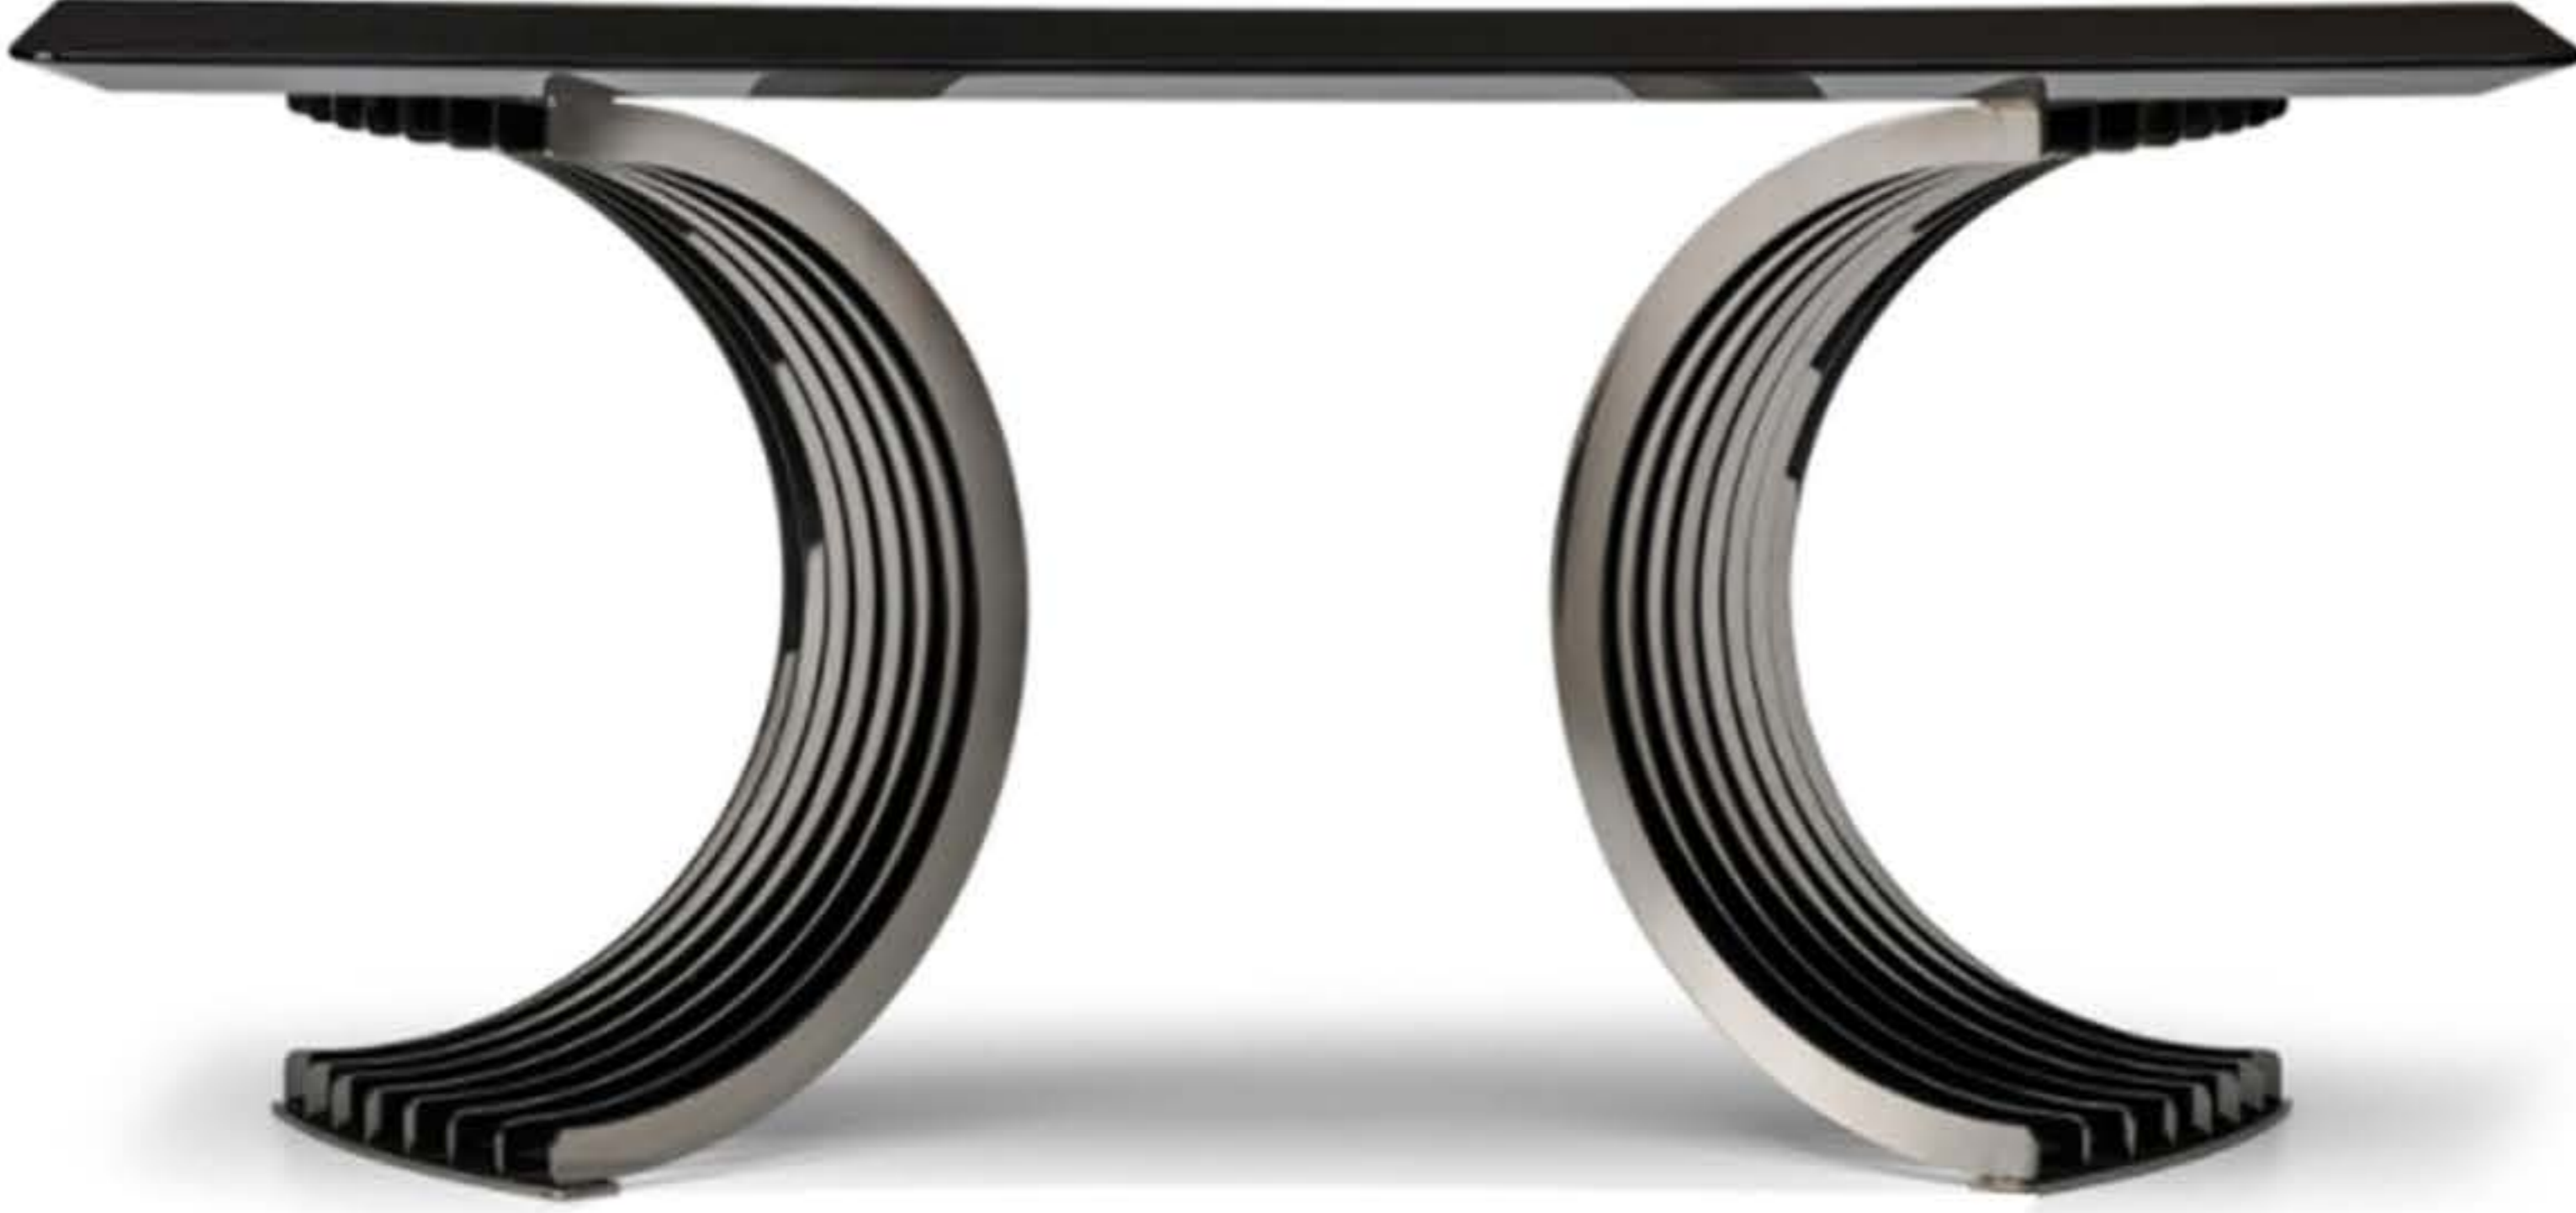

BOYUTLAR

Geniřlik 120 cm
Derinlik 40 cm
Yükseklik 90 cm

DIMENSION

Width 47,1"
Depth 11,13"
Height 35,4"

ÖZELLEŐTİRME

Özel boyutlar ve renkler ek ücret karşılığında mevcuttur .

CUSTOMIZE

Custom sizes and colors are available for an additional fee

TEKNİK DETAY
TECNICAL DETAIL