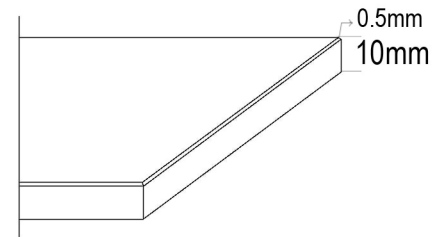

KALINLIK VE DETAY
THICKNESS AND DETAIL

Calacatta grubu mermerlerinin içinde en sade damar yapısına sahip olan Calacatta Oro, zerafeti ve kalitesi ile zamansız tasarımların en iyi parçasıdır.

PAKETLEME VE TEKNİK DETAYLAR
PACKAGING AND TECHNICAL DETAILS

ÜRÜN TİPİ PRODUCT TYPE	EBATLAR SIZES	RENK COLOR	YÜZEY SURFACES	KENAR SIDE	KUTU BOX			PALET PALLET			
					ADET PIECE	m²	kg	KUTU BOX	m²	kg	EBAT SIZE
İNCE MERMER THIN MARBLE	30,5x30,5 cm	GRİ GREY	CİLALI POLISHED	0,5 mm	10	0,93	25,11	36	33,48	903,96	30,5x30,5
	30,5x61 cm		HONLU HONED		5	0,93	25,11	32	29,76	803,52	30,5x61
	61x61 cm		FİRÇALI BRUSHED		2	0,74	20,09	36	26,64	719,28	61x61
	61x122 cm				1	0,74	20,09	50	37,00	999,00	61x122