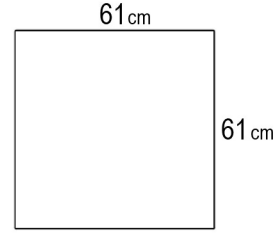

EBAT SIZE

MISTY CARRARA

Misty Carrara, blok yapısı olarak carrara ocaklarında en çok rastlananağıdır. Ürün bulut grisi zemin üzerine sert gri damarlar ile şık bir desene sahiptir.

KALINLIK VE DETAY
THICKNESS AND DETAIL

PAKETLEME VE TEKNİK DETAYLAR
PACKAGING AND TECHNICAL DETAILS

ÜRÜN TİPİ PRODUCT TYPE	EBATLAR SIZES	RENK COLOR	YÜZEY SURFACES	KENAR SIDE	KUTU BOX			PALET PALLET			
					ADET PIECE	m²	kg	KUTU BOX	m²	kg	EBAT SIZE
İNCE MERMER THIN MARBLE	30,5x30,5 cm 12"x12"	GRİ GREY	CİLALI POLISHED	0,5 mm	10	0,93	25,11	36	33,48	903,96	30,5x30,5
	30,5x61 cm 12"x24,01"		HONLU HONED		5	0,93	25,11	32	29,76	803,52	30,5x61
	61x61 cm 24,01"x24,01"		FİRÇALI BRUSHED		2	0,74	20,09	36	26,64	719,28	61x61
	61x122 cm 48,03"x48,03"				1	0,74	20,09	50	37,00	999,00	61x122