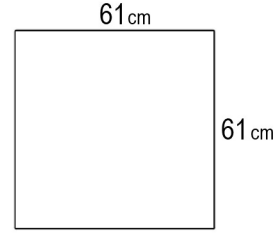

EBAT SIZE

KALINLIK VE DETAY
THICKNESS AND DETAIL

Forest Grey mermer koyu gri arka plan üzerinde,beyaz damla figürleri ve ince gold damarları ile bambaşka zengin görünümüne dönüşmektedir.

PAKETLEME VE TEKNİK DETAYLAR
PACKAGING AND TECHNICAL DETAILS

ÜRÜN TİPİ PRODUCT TYPE	EBATLAR SIZES	RENK COLOR	YÜZEY SURFACES	KENAR SIDE	KUTU BOX			PALET PALLET			
					ADET PIECE	m²	kg	KUTU BOX	m²	kg	EBAT SIZE
İNCE MERMER THIN MARBLE	30,5x30,5 cm 12"x12"	GRI GREY	CİLALI POLISHED	0,5 mm	10	0,93	25,11	36	33,48	903,96	30,5x30,5
	30,5x61 cm 12"x24,01"		HONLU HONED		5	0,93	25,11	32	29,76	803,52	30,5x61
	61x61 cm 24,01"x24,01"		FİRÇALI BRUSHED		2	0,74	20,09	36	26,64	719,28	61x61
	61x122 cm 48,03"x48,03"				1	0,74	20,09	50	37,00	999,00	61x122