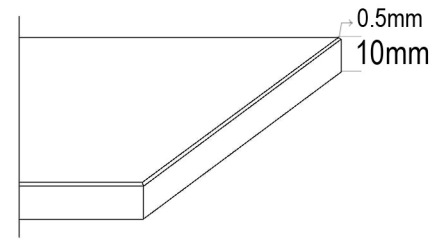

KALINLIK VE DETAY
THICKNESS AND DETAIL

Sıfır crystalize yapısına sahip, gold severlerin en önde gelen seçeneği olan doğaltaş türüdür.

PAKETLEME VE TEKNİK DETAYLAR
PACKAGING AND TECHNICAL DETAILS

ÜRÜN TİPİ PRODUCT TYPE	EBATLAR SIZES	RENK COLOR	YÜZEY SURFACES	KENAR SIDE	KUTU BOX			PALET PALLET			
					ADET PIECE	m²	kg	KUTU BOX	m²	kg	EBAT SIZE
İNCE MERMER THIN MARBLE	30,5x30,5 cm 12"x12"	GRİ GREY	CİLALI POLISHED	0,5 mm	10	0,93	25,11	36	33,48	903,96	30,5x30,5
	30,5x61 cm 12"x24,01"		HONLU HONED		5	0,93	25,11	32	29,76	803,52	30,5x61
	61x61 cm 24,01"x24,01"		FİRÇALI BRUSHED		2	0,74	20,09	36	26,64	719,28	61x61
	61x122 cm 48,03"x48,03"				1	0,74	20,09	50	37,00	999,00	61x122