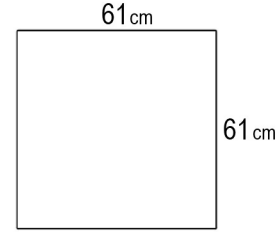

EBAT SIZE

TOPAZOS WHITE

Kardelen renginden biraz daha sarıya doğru bakan, hayatın her alanında kullanılan beyaz renk, kendi duruluğunu ön plana çıkarmayı başarmıştır. Topazos White sadeliği sevenlerin tercihidir.