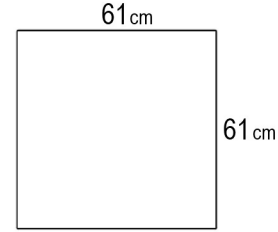

CALACATTA BROWN

EBAT SIZE

KALINLIK VE DETAY THICKNESS AND DETAIL

Calacatta Brown serisi hiç geçmeyen modası ile zerafetin benzersiz ürünüdür. Fildişi ana yapısı üzerine kahve ve mor geniş damarları ile farklı renk gruplarına ihtiyaç duymadan öne çıkan doğaltaştır.

PAKETLEME VE TEKNİK DETAYLAR PACKAGING AND TECHNICAL DETAILS

ÜRÜN TİPİ PRODUCT TYPE	EBATLAR SIZES	RENK COLOR	YÜZEY SURFACES	KENAR SIDE	KUTU BOX			PALET PALLET			
					ADET PIECE	m²	kg	KUTU BOX	m²	kg	EBAT SIZE
İNCE MERMER THIN MARBLE	30,5x30,5 cm	GRI GREY	CİLALI POLISHED	0,5 mm	10	0,93	25,11	36	33,48	903,96	30,5x30,5
	30,5x61 cm		HONLU HONED		5	0,93	25,11	32	29,76	803,52	30,5x61
	61x61 cm		FİRÇALI BRUSHED		2	0,74	20,09	36	26,64	719,28	61x61
	61x122 cm				1	0,74	20,09	50	37,00	999,00	61x122