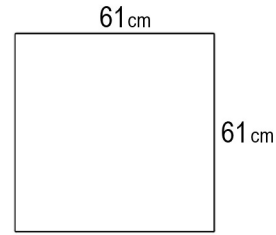

EBAT SIZE

DIAMOND BLUE