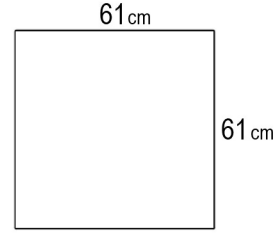

EBAT SIZE

PLATINIUM

Koyu ve karanlık renklere dair tüm ön yargıları ortadan kaldıran Platinum; antrasit renginin cesur, modern ve karizmatik alt yapısına sahip olan doğaltaş ürünümüzdür.

KALINLIK VE DETAY
THICKNESS AND DETAIL

PAKETLEME VE TEKNİK DETAYLAR
PACKAGING AND TECHNICAL DETAILS

ÜRÜN TİPİ PRODUCT TYPE	EBATLAR SIZES	RENK COLOR	YÜZEY SURFACES	KENAR SIDE	KUTU BOX			PALET PALLET			
					ADET PIECE	m²	kg	KUTU BOX	m²	kg	EBAT SIZE
İNCE MERMER THIN MARBLE	30,5x30,5 cm 12"x12"	GRİ GREY	CİLALI POLISHED	0,5 mm	10	0,93	25,11	36	33,48	903,96	30,5x30,5
	30,5x61 cm 12"x24,01"		HONLU HONED		5	0,93	25,11	32	29,76	803,52	30,5x61
	61x61 cm 24,01"x24,01"		FİRÇALI BRUSHED		2	0,74	20,09	36	26,64	719,28	61x61
	61x122 cm 48,03"x48,03"				1	0,74	20,09	50	37,00	999,00	61x122