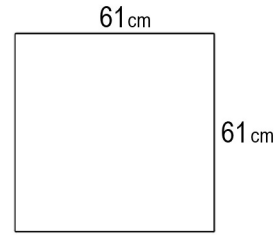

EBAT SIZE

KALINLIK VE DETAY
THICKNESS AND DETAIL

Calacatta grubu mermerlerinin içinde en sade damar yapısına sahip olan Calacatta Oro, zerafeti ve kalitesi ile zamansız tasarımların en iyi parçasıdır.

PAKETLEME VE TEKNİK DETAYLAR
PACKAGING AND TECHNICAL DETAILS

ÜRÜN TİPİ PRODUCT TYPE	EBATLAR SIZES	RENK COLOR	YÜZEY SURFACES	KENAR SIDE	KUTU BOX			PALET PALLET			
					ADET PIECE	m²	kg	KUTU BOX	m²	kg	EBAT SIZE
İNCE MERMER THIN MARBLE	30,5x30,5 cm	GRİ GREY	CİLALI POLISHED	0,5 mm	10	0,93	25,11	36	33,48	903,96	30,5x30,5
	30,5x61 cm		HONLU HONED		5	0,93	25,11	32	29,76	803,52	30,5x61
	61x61 cm		FİRÇALI BRUSHED		2	0,74	20,09	36	26,64	719,28	61x61
	61x122 cm				1	0,74	20,09	50	37,00	999,00	61x122