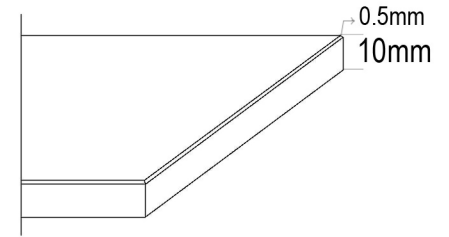

KALINLIK VE DETAY THICKNESS AND DETAIL

Calacatta Brown serisi hiç geçmeyen modası ile zerafetin benzersiz ürünüdür. Fildişi ana yapısı üzerine kahve ve mor geniş damarları ile farklı renk gruplarına ihtiyaç duymadan öne çıkan doğaltaştır.

PAKETLEME VE TEKNİK DETAYLAR PACKAGING AND TECHNICAL DETAILS

ÜRÜN TİPİ PRODUCT TYPE	EBATLAR SIZES	RENK COLOR	YÜZEY SURFACES	KENAR SIDE	KUTU BOX			PALET PALLET			
					ADET PIECE	m²	kg	KUTU BOX	m²	kg	EBAT SIZE
İNCE MERMER THIN MARBLE	30,5x30,5 cm	GRI GREY	CİLALI POLISHED	0,5 mm	10	0,93	25,11	36	33,48	903,96	30,5x30,5
	30,5x61 cm		HONLU HONED		5	0,93	25,11	32	29,76	803,52	30,5x61
	61x61 cm		FİRÇALI BRUSHED		2	0,74	20,09	36	26,64	719,28	61x61
	61x122 cm				1	0,74	20,09	50	37,00	999,00	61x122