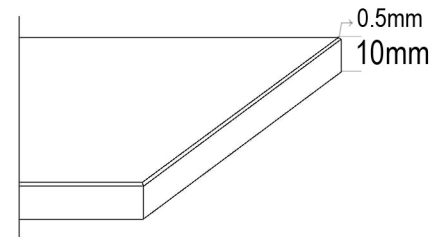

MDS0034

MDS0035

MDS0036

EBAT SIZE

KALINLIK VE DETAY
THICKNESS AND DETAIL

BIANCO CARRARA

Carrara mermerinin her bir parçası taş ocağının ikonik beyaz üzerine gri doğal deseninin benzersiz bir ifadesini temsil etmekle beraber beyaz mermerler arasındaki popülerliğini korumaktadır.

PAKETLEME VE TEKNİK DETAYLAR
PACKAGING AND TECHNICAL DETAILS

ÜRÜN TİPİ PRODUCT TYPE	EBATLAR SIZES	RENK COLOR	YÜZEY SURFACES	KENAR SIDE	KUTU BOX			PALET PALLET			
					ADET PIECE	m ²	kg	KUTU BOX	m ²	kg	EBAT SIZE
İNCE MERMER THIN MARBLE	30,5x30,5 cm 12"x12"	GRI GREY	CİLALI POLISHED	0,5 mm	10	0,93	25,11	36	33,48	903,96	30,5x30,5
	30,5x61 cm 12"x24,01"		HONLU HONED		5	0,93	25,11	32	29,76	803,52	30,5x61
	61x61 cm 24,01"x24,01"		FİRÇALI BRUSHED		2	0,74	20,09	36	26,64	719,28	61x61
	61x122 cm 48,03"x48,03"				1	0,74	20,09	50	37,00	999,00	61x122