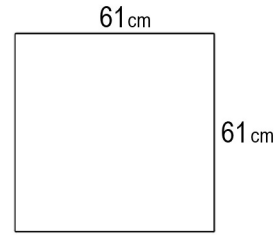

EBAT SIZE

KALINLIK VE DETAY
THICKNESS AND DETAIL

Sıfır crystalize yapısına sahip, gold severlerin en önde gelen seçeneği olan doğaltaş türüdür.

PAKETLEME VE TEKNİK DETAYLAR
PACKAGING AND TECHNICAL DETAILS

ÜRÜN TİPİ PRODUCT TYPE	EBATLAR SIZES	RENK COLOR	YÜZEY SURFACES	KENAR SIDE	KUTU BOX			PALET PALLET			
					ADET PIECE	m²	kg	KUTU BOX	m²	kg	EBAT SIZE
İNCE MERMER THIN MARBLE	30,5x30,5 cm 12"x12"	GRİ GREY	CİLALI POLISHED	0,5 mm	10	0,93	25,11	36	33,48	903,96	30,5x30,5
	30,5x61 cm 12"x24,01"		HONLU HONED		5	0,93	25,11	32	29,76	803,52	30,5x61
	61x61 cm 24,01"x24,01"		FİRÇALI BRUSHED		2	0,74	20,09	36	26,64	719,28	61x61
	61x122 cm 48,03"x48,03"				1	0,74	20,09	50	37,00	999,00	61x122