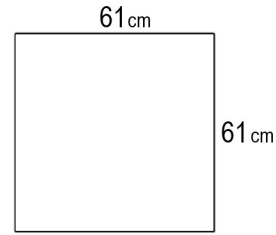

EBAT SIZE

LUCA CARRARA

Luca Carrara, Carrara grubu mermerler arasında gri tonlu damar hareketlerinin yoğunluğu ve asimetrik karakter yapısıyla öne çıkan ve tercih edilen etkileyici bir üründür.