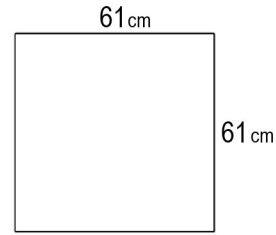

MDS0034

MDS0035

MDS0036

EBAT SIZE

KALINLIK VE DETAY
THICKNESS AND DETAIL

BIANCO CARRARA

Carrara mermerinin her bir parçası taş ocağının ikonik beyaz üzerine gri doğal deseninin benzersiz bir ifadesini temsil etmekle beraber beyaz mermerler arasındaki popülerliğini korumaktadır.

PAKETLEME VE TEKNİK DETAYLAR
PACKAGING AND TECHNICAL DETAILS

ÜRÜN TİPİ PRODUCT TYPE	EBATLAR SIZES	RENK COLOR	YÜZEY SURFACES	KENAR SIDE	KUTU BOX			PALET PALLET			
					ADET PIECE	m ²	kg	KUTU BOX	m ²	kg	EBAT SIZE
İNCE MERMER THIN MARBLE	30,5x30,5 cm 12"x12"	GRI GREY	CİLALI POLISHED	0,5 mm	10	0,93	25,11	36	33,48	903,96	30,5x30,5
	30,5x61 cm 12"x24,01"		HONLU HONED		5	0,93	25,11	32	29,76	803,52	30,5x61
	61x61 cm 24,01"x24,01"		FİRÇALI BRUSHED		2	0,74	20,09	36	26,64	719,28	61x61
	61x122 cm 48,03"x48,03"				1	0,74	20,09	50	37,00	999,00	61x122