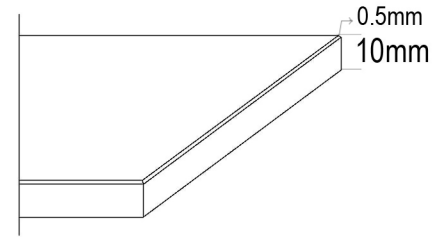

KALINLIK VE DETAY
THICKNESS AND DETAIL

PAKETLEME VE TEKNİK DETAYLAR
PACKAGING AND TECHNICAL DETAILS

ÜRÜN TİPİ PRODUCT TYPE	EBATLAR SIZES	RENK COLOR	YÜZEY SURFACES	KENAR SIDE	KUTU BOX			PALET PALLET			
					ADET PIECE	m²	kg	KUTU BOX	m²	kg	EBAT SIZE
İNCE MERMER THIN MARBLE	30,5x30,5 cm 12"x12"	GRİ GREY	CİLALI POLISHED	0,5 mm	10	0,93	25,11	36	33,48	903,96	30,5x30,5
	30,5x61 cm 12"x24,01"		HONLU HONED		5	0,93	25,11	32	29,76	803,52	30,5x61
	61x61 cm 24,01"x24,01"		FİRÇALI BRUSHED		2	0,74	20,09	36	26,64	719,28	61x61
	61x122 cm 48,03"x48,03"				1	0,74	20,09	50	37,00	999,00	61x122