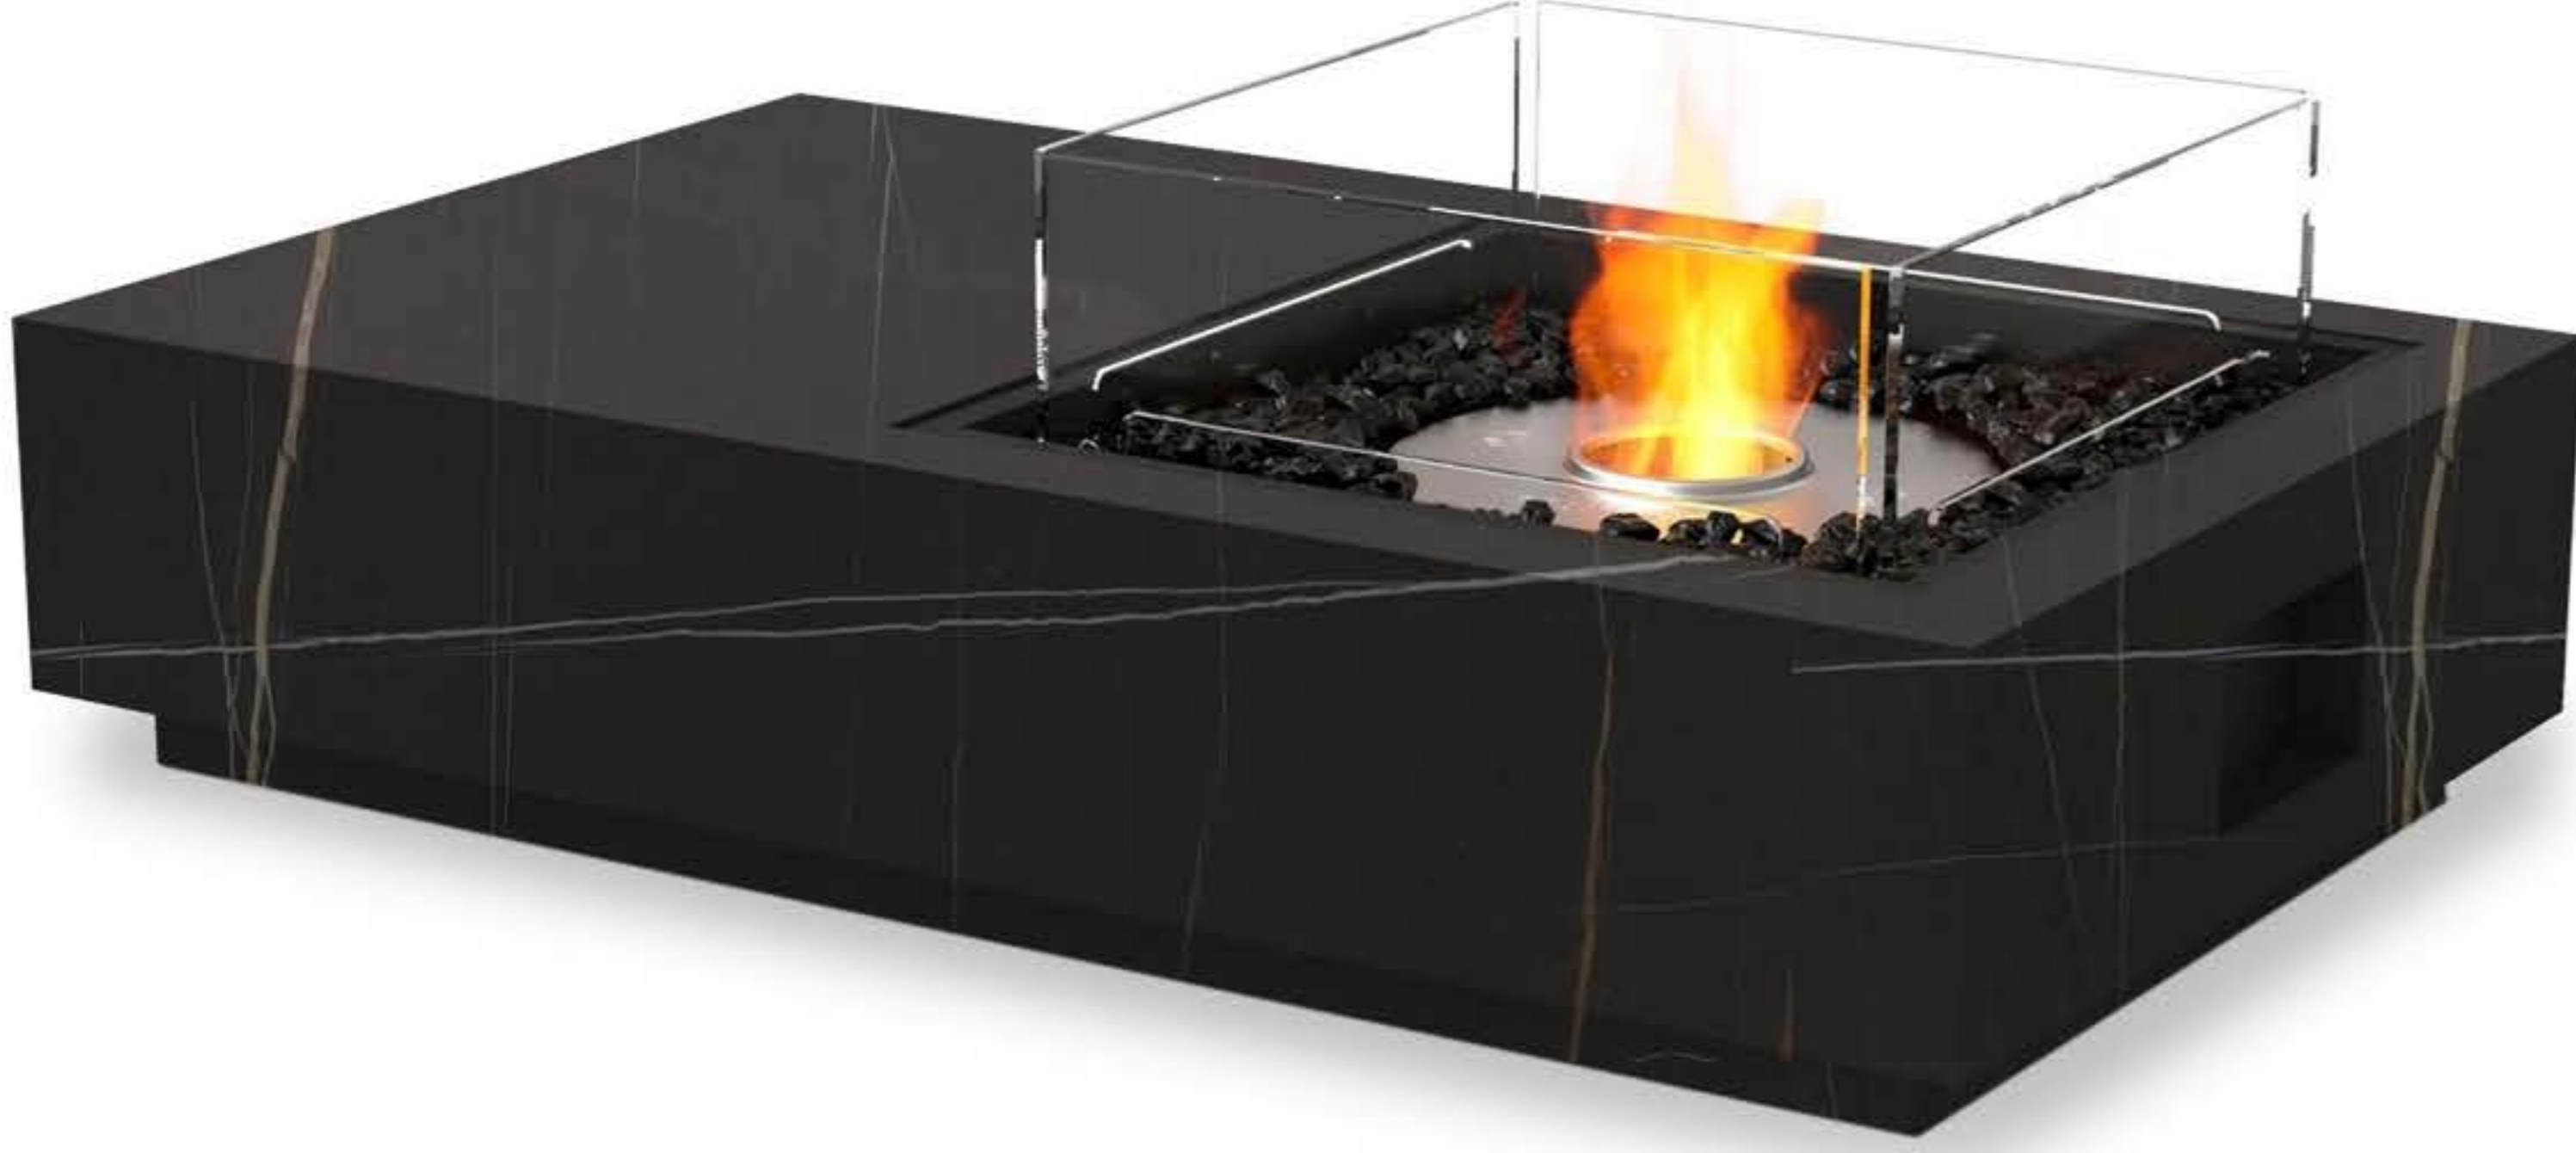

BOYUTLAR

Geniřlik 115 cm
Derinlik 80 cm
Yükseklik 45,3 cm

DIMENSIONS

Width 33,5 "
Depth 26,5 "
Height 10,4 "

ÖZELLEŐTİRME

Özel boyutlar ve renkler ek ücret karşılığında mevcuttur .

CUSTOMIZE

Custom sizes and colors are available for an additional fee

TEKNİK DETAY
TECNICAL DETAIL